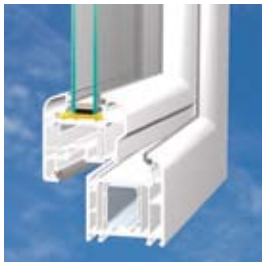

Schwungvolles Design mit runder Kontur

Variante: halbflächenversetzt