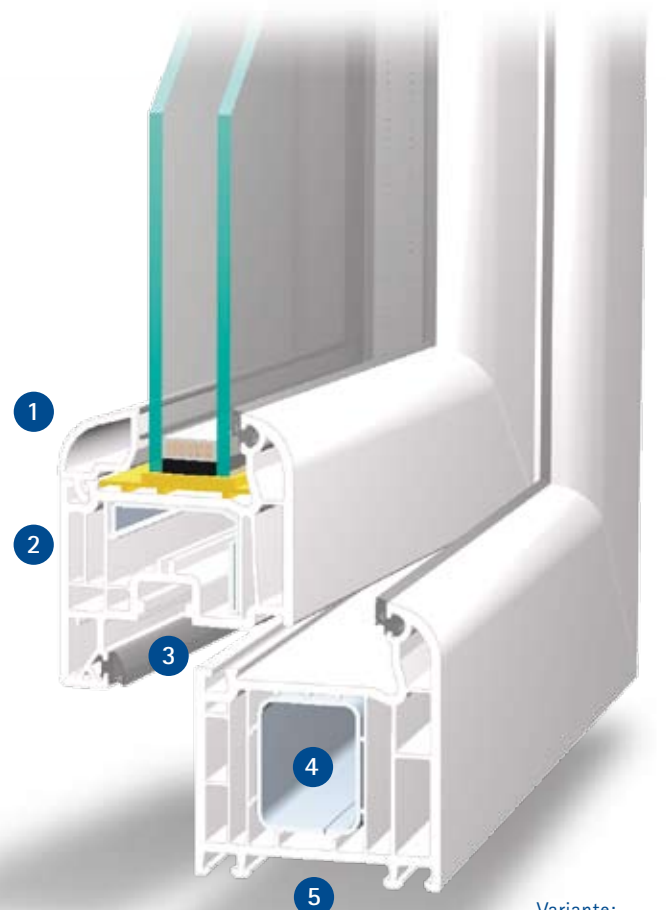

2-flügeliges Fenster in flächenversetzter Variante

Schwungvolles Design mit runder Kontur

Variante: halbflächenversetzt

Das VEKA System mit dem schwungvollen Design

- 1 Runde Konturen** verleihen dem SWINGLINE System sein attraktives Design
- 2 Hohe Wärmedämmwerte** von bis zu $U_w = 1,0 \text{ W/m}^2\text{K}$ sind je nach Verglasung möglich und senken die Heizkosten spürbar
- 3 Hochwertige Dichtungen** standardmäßig in attraktivem Grau; das Anschlagdichtungs-System mit zwei Dichtungsebenen hält zuverlässig Kälte, Zugluft und Feuchtigkeit ab
- 4 Verzinkte Metallverstärkungen** nach VEKA Verarbeitungrichtlinien sorgen für statische Sicherheit und dauerhafte Funktion
- 5 5-Kammer-Profil** mit 70 mm Basis-Bautiefe nutzt optimal die isolierende Wirkung von Luft

Variante: flächenversetzt

Energie und Kosten sparen
Die Mehrkammertechnik der VEKA Profile sorgt für einen besonders niedrigen Wärmedurchgangswert. Das senkt Ihren Energieverbrauch und damit die Heizkosten.